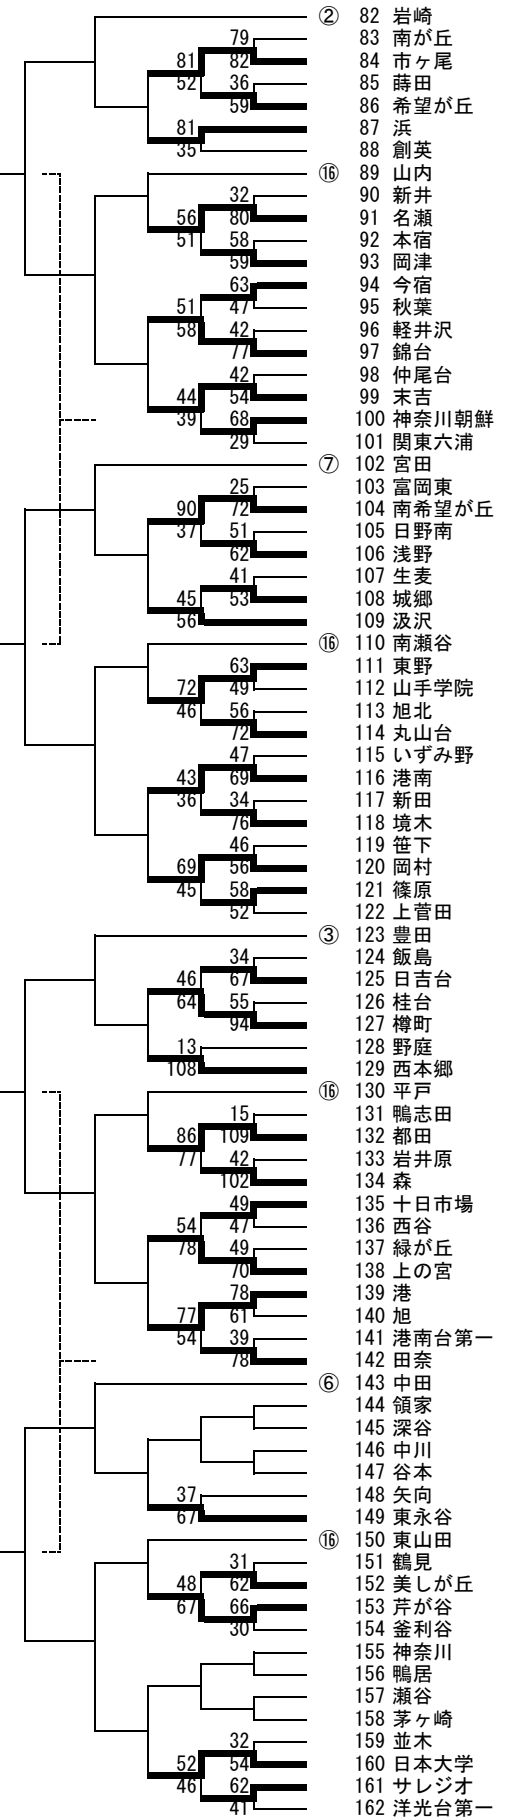

平成24年度 横浜市中学校総合体育大会 バスケットボールの部

男子

162校

- 1 桐蔭学園
- 2 汐見台
- 3 本牧
- 4 慶應
- 5 山手中華
- 6 小田
- 7 西
- 8 富岡
- 9 六角橋
- 10 寺尾
- 11 上永谷
- 12 左近山
- 13 平楽
- 14 万騎が原
- 15 横浜
- 16 下瀬谷
- 17 関東学院
- 18 庄戸
- 19 中山
- 20 中川西
- 21 南戸塚
- 22 潮田
- 23 大綱
- 24 武相
- 25 戸塚
- 26 六浦
- 27 荏田南
- 28 みたけ台
- 29 大正
- 30 永田
- 31 市場
- 32 国大附属
- 33 橋学苑
- 34 あざみ野
- 35 富士見
- 36 栗田谷
- 37 新羽
- 38 共進
- 39 大鳥
- 40 青葉台
- 41 上白根
- 42 金沢
- 43 菅田
- 44 聖光
- 45 藤の木
- 46 原
- 47 霧が丘
- 48 泉が丘
- 49 鶴ヶ峯
- 50 隼人
- 51 日吉台西
- 52 東鴨居
- 53 西柴
- 54 日限山
- 55 森村学園
- 56 若葉台
- 57 あかね台
- 58 橋
- 59 本郷
- 60 根岸
- 61 川和
- 62 舞岡
- 63 保土ヶ谷
- 64 岡野
- 65 南
- 66 公文国際
- 67 鶴見付属
- 68 都岡
- 69 松本
- 70 寛政
- 71 大道
- 72 浦島丘
- 73 老松
- 74 早濑
- 75 奈良
- 76 中和田
- 77 もえぎ野
- 78 六ッ川
- 79 高田
- 80 上飯田
- 81 神大附属

- 82 岩崎
- 83 南が丘
- 84 市ヶ尾
- 85 蒔田
- 86 希望が丘
- 87 浜
- 88 創英
- 89 山内
- 90 新井
- 91 名瀬
- 92 本宿
- 93 岡津
- 94 今宿
- 95 秋葉
- 96 軽井沢
- 97 錦台
- 98 仲尾台
- 99 末吉
- 100 神奈川朝鮮
- 101 関東六浦
- 102 宮田
- 103 富岡東
- 104 南希望が丘
- 105 日野南
- 106 浅野
- 107 生麦
- 108 城郷
- 109 汲沢
- 110 南瀬谷
- 111 東野
- 112 山手学院
- 113 旭北
- 114 丸山台
- 115 いずみ野
- 116 港南
- 117 新田
- 118 境木
- 119 笹下
- 120 岡村
- 121 篠原
- 122 上菅田
- 123 豊田
- 124 飯島
- 125 日吉台
- 126 桂台
- 127 樽町
- 128 野庭
- 129 西本郷
- 130 平戸
- 131 鴨志田
- 132 都田
- 133 岩井原
- 134 森
- 135 十日市場
- 136 西谷
- 137 緑が丘
- 138 上の宮
- 139 港
- 140 旭
- 141 港南台第一
- 142 田奈
- 143 中田
- 144 領家
- 145 深谷
- 146 中川
- 147 谷本
- 148 矢向
- 149 東永谷
- 150 東山田
- 151 鶴見
- 152 美しが丘
- 153 芹が谷
- 154 釜利谷
- 155 神奈川
- 156 鴨居
- 157 瀬谷
- 158 茅ヶ崎
- 159 並木
- 160 日本大学
- 161 サレジオ
- 162 洋光台第一