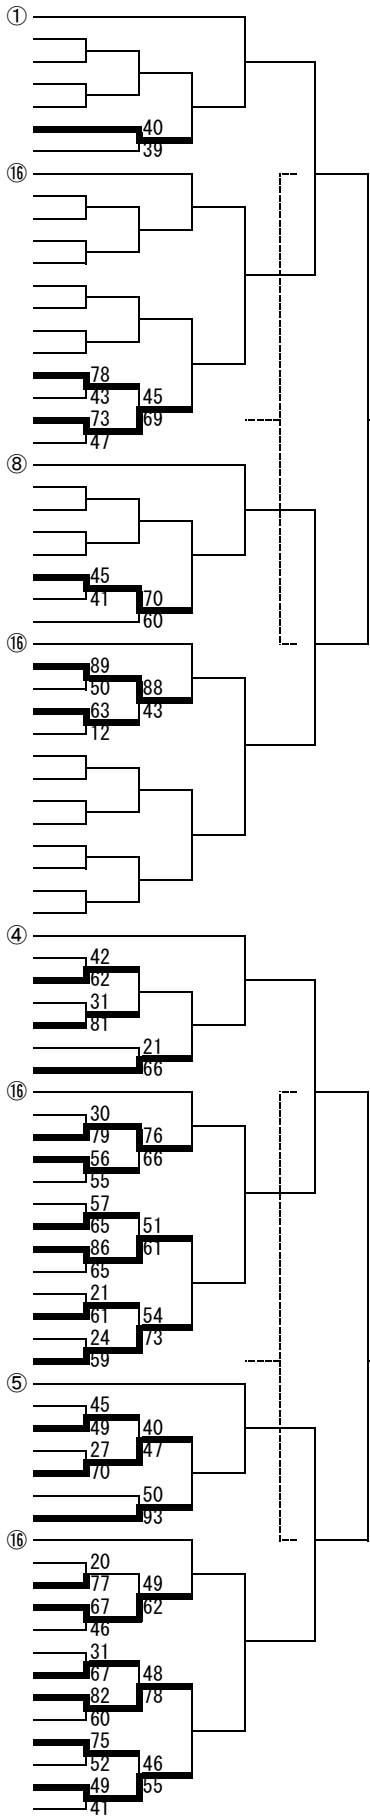

平成24年度 横浜市中学校総合体育大会 バスケットボールの部

男子

162校

- 1 桐蔭学園
- 2 汐見台
- 3 本牧
- 4 慶應
- 5 山手中華
- 6 小田
- 7 西
- 8 富岡
- 9 六角橋
- 10 寺尾
- 11 上永谷
- 12 左近山
- 13 平楽
- 14 万騎が原
- 15 横浜
- 16 下瀬谷
- 17 関東学院
- 18 庄戸
- 19 中山
- 20 中川西
- 21 南戸塚
- 22 潮田
- 23 大綱
- 24 武相
- 25 戸塚
- 26 六浦
- 27 荏田南
- 28 みたけ台
- 29 大正
- 30 永田
- 31 市場
- 32 国大附属
- 33 橋学苑
- 34 あざみ野
- 35 富士見
- 36 栗田谷
- 37 新羽
- 38 共進
- 39 大鳥
- 40 青葉台
- 41 上白根
- 42 金沢
- 43 菅田
- 44 聖光
- 45 藤の木
- 46 原
- 47 霧が丘
- 48 泉が丘
- 49 鶴ヶ峯
- 50 隼人
- 51 日吉台西
- 52 東鴨居
- 53 西柴
- 54 日限山
- 55 森村学園
- 56 若葉台
- 57 あかね台
- 58 橋
- 59 本郷
- 60 根岸
- 61 川和
- 62 舞岡
- 63 保土ヶ谷
- 64 岡野
- 65 南
- 66 公文国際
- 67 鶴見付属
- 68 都岡
- 69 松本
- 70 寛政
- 71 大道
- 72 浦島丘
- 73 老松
- 74 早濑
- 75 奈良
- 76 中和田
- 77 もえぎ野
- 78 六ッ川
- 79 高田
- 80 上飯田
- 81 神大附属

- 82 岩崎
- 83 南が丘
- 84 市ヶ尾
- 85 蒔田
- 86 希望が丘
- 87 浜
- 88 創英
- 89 山内
- 90 新井
- 91 名瀬
- 92 本宿
- 93 岡津
- 94 今宿
- 95 秋葉
- 96 軽井沢
- 97 錦台
- 98 仲尾台
- 99 末吉
- 100 神奈川朝鮮
- 101 関東六浦
- 102 宮田
- 103 富岡東
- 104 南希望が丘
- 105 日野南
- 106 浅野
- 107 生麦
- 108 城郷
- 109 汲沢
- 110 南瀬谷
- 111 東野
- 112 山手学院
- 113 旭北
- 114 丸山台
- 115 いずみ野
- 116 港南
- 117 新田
- 118 境木
- 119 笹下
- 120 岡村
- 121 篠原
- 122 上菅田
- 123 豊田
- 124 飯島
- 125 日吉台
- 126 桂台
- 127 樽町
- 128 野庭
- 129 西本郷
- 130 平戸
- 131 鴨志田
- 132 都田
- 133 岩井原
- 134 森
- 135 十日市場
- 136 西谷
- 137 緑が丘
- 138 上の宮
- 139 港
- 140 旭
- 141 港南台第一
- 142 田奈
- 143 中田
- 144 領家
- 145 深谷
- 146 中川
- 147 谷本
- 148 矢向
- 149 東永谷
- 150 東山田
- 151 鶴見
- 152 美しが丘
- 153 芹が谷
- 154 釜利谷
- 155 神奈川
- 156 鴨居
- 157 瀬谷
- 158 茅ヶ崎
- 159 並木
- 160 日本大学
- 161 サレジオ
- 162 洋光台第一